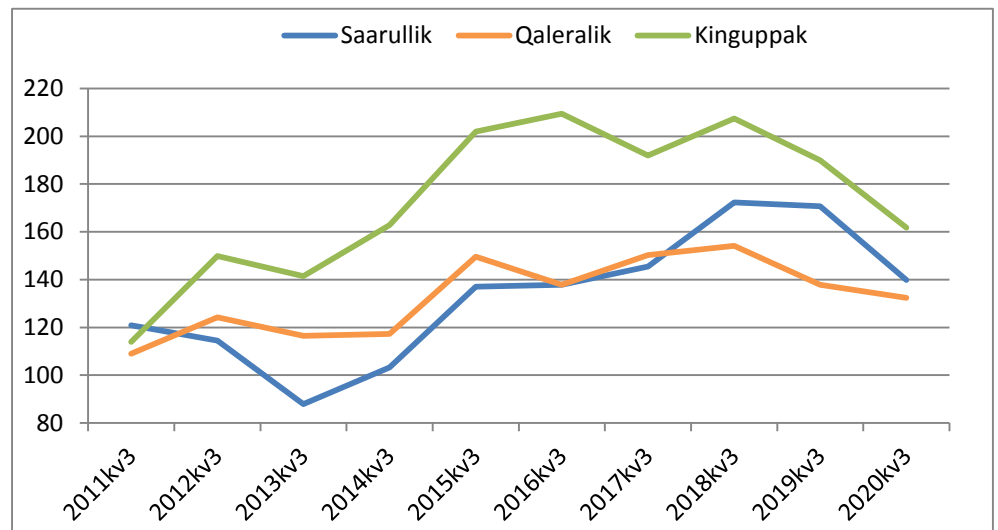

2020-mi kvartalit pingajuanni aalisakkat akiinut naleqqersuutit

2020-mi kvartalit pingajuanni 2019-imut kvartalit pingajuannut naleqqiullugit kinguppaat, saarullit qalerallilu akii appariarput Kalaallit Nunaanni Naatsorsueqqissaartarfiup aalisakkat akiinut naleqqersuutit 2020-mi kvartalit pingajuannut tunngasut saqqummersippai. Pineqartut tassaapput kinguppaat, qalerallit saarulliillu tunisassiat, 2010-mut oqimaalutarneqartut.

Agguaqatigiissillugu kiilumut akinik naleqqersuutininik naatsorsuinerminunatta avammut niuernerani akit annertunerusumik atornerqarput, ilaatigut tunisassiortut anginerit akigitaannik tapertaqartarlutik. Tassa akinut naleqqersuut Kalaallit Nunaanniit annissinermi akigitinneqartoq atornerqarluni.

Aalisakkat naleqqersuinerminni taaneqartut oqimaassusiisa katinneri 2010-mi oqimaalutaaneq malillugu oqimaalutarneqarput. Taamaasilluni naleqqersuummut oqimaalutaq aaliangersimasoq Laspeyres-mik taaneqartartoq atornerqarluni.

Aalisakkat akiinut naleqqersuut (2010=100)

Najoqqutaq: Naatsorsueqqissaartarfik - Kisitsisaataasivimmi kisitsisit takukkit <http://bank.stat.gl/fin009>

Aalisakkat akii agguaqatigiissillugu 2019-imi kvartalit pingajuanniit 2020-mi kvartalit pingajuannut ima nikeriarsimapput:

- Kinguppaat akii 15 procentit missaannik appariarput.
- Qalerallit akii 4 procentit missaannik appariarput.
- Saarullit akii 18 procentit missaannik appariarput.